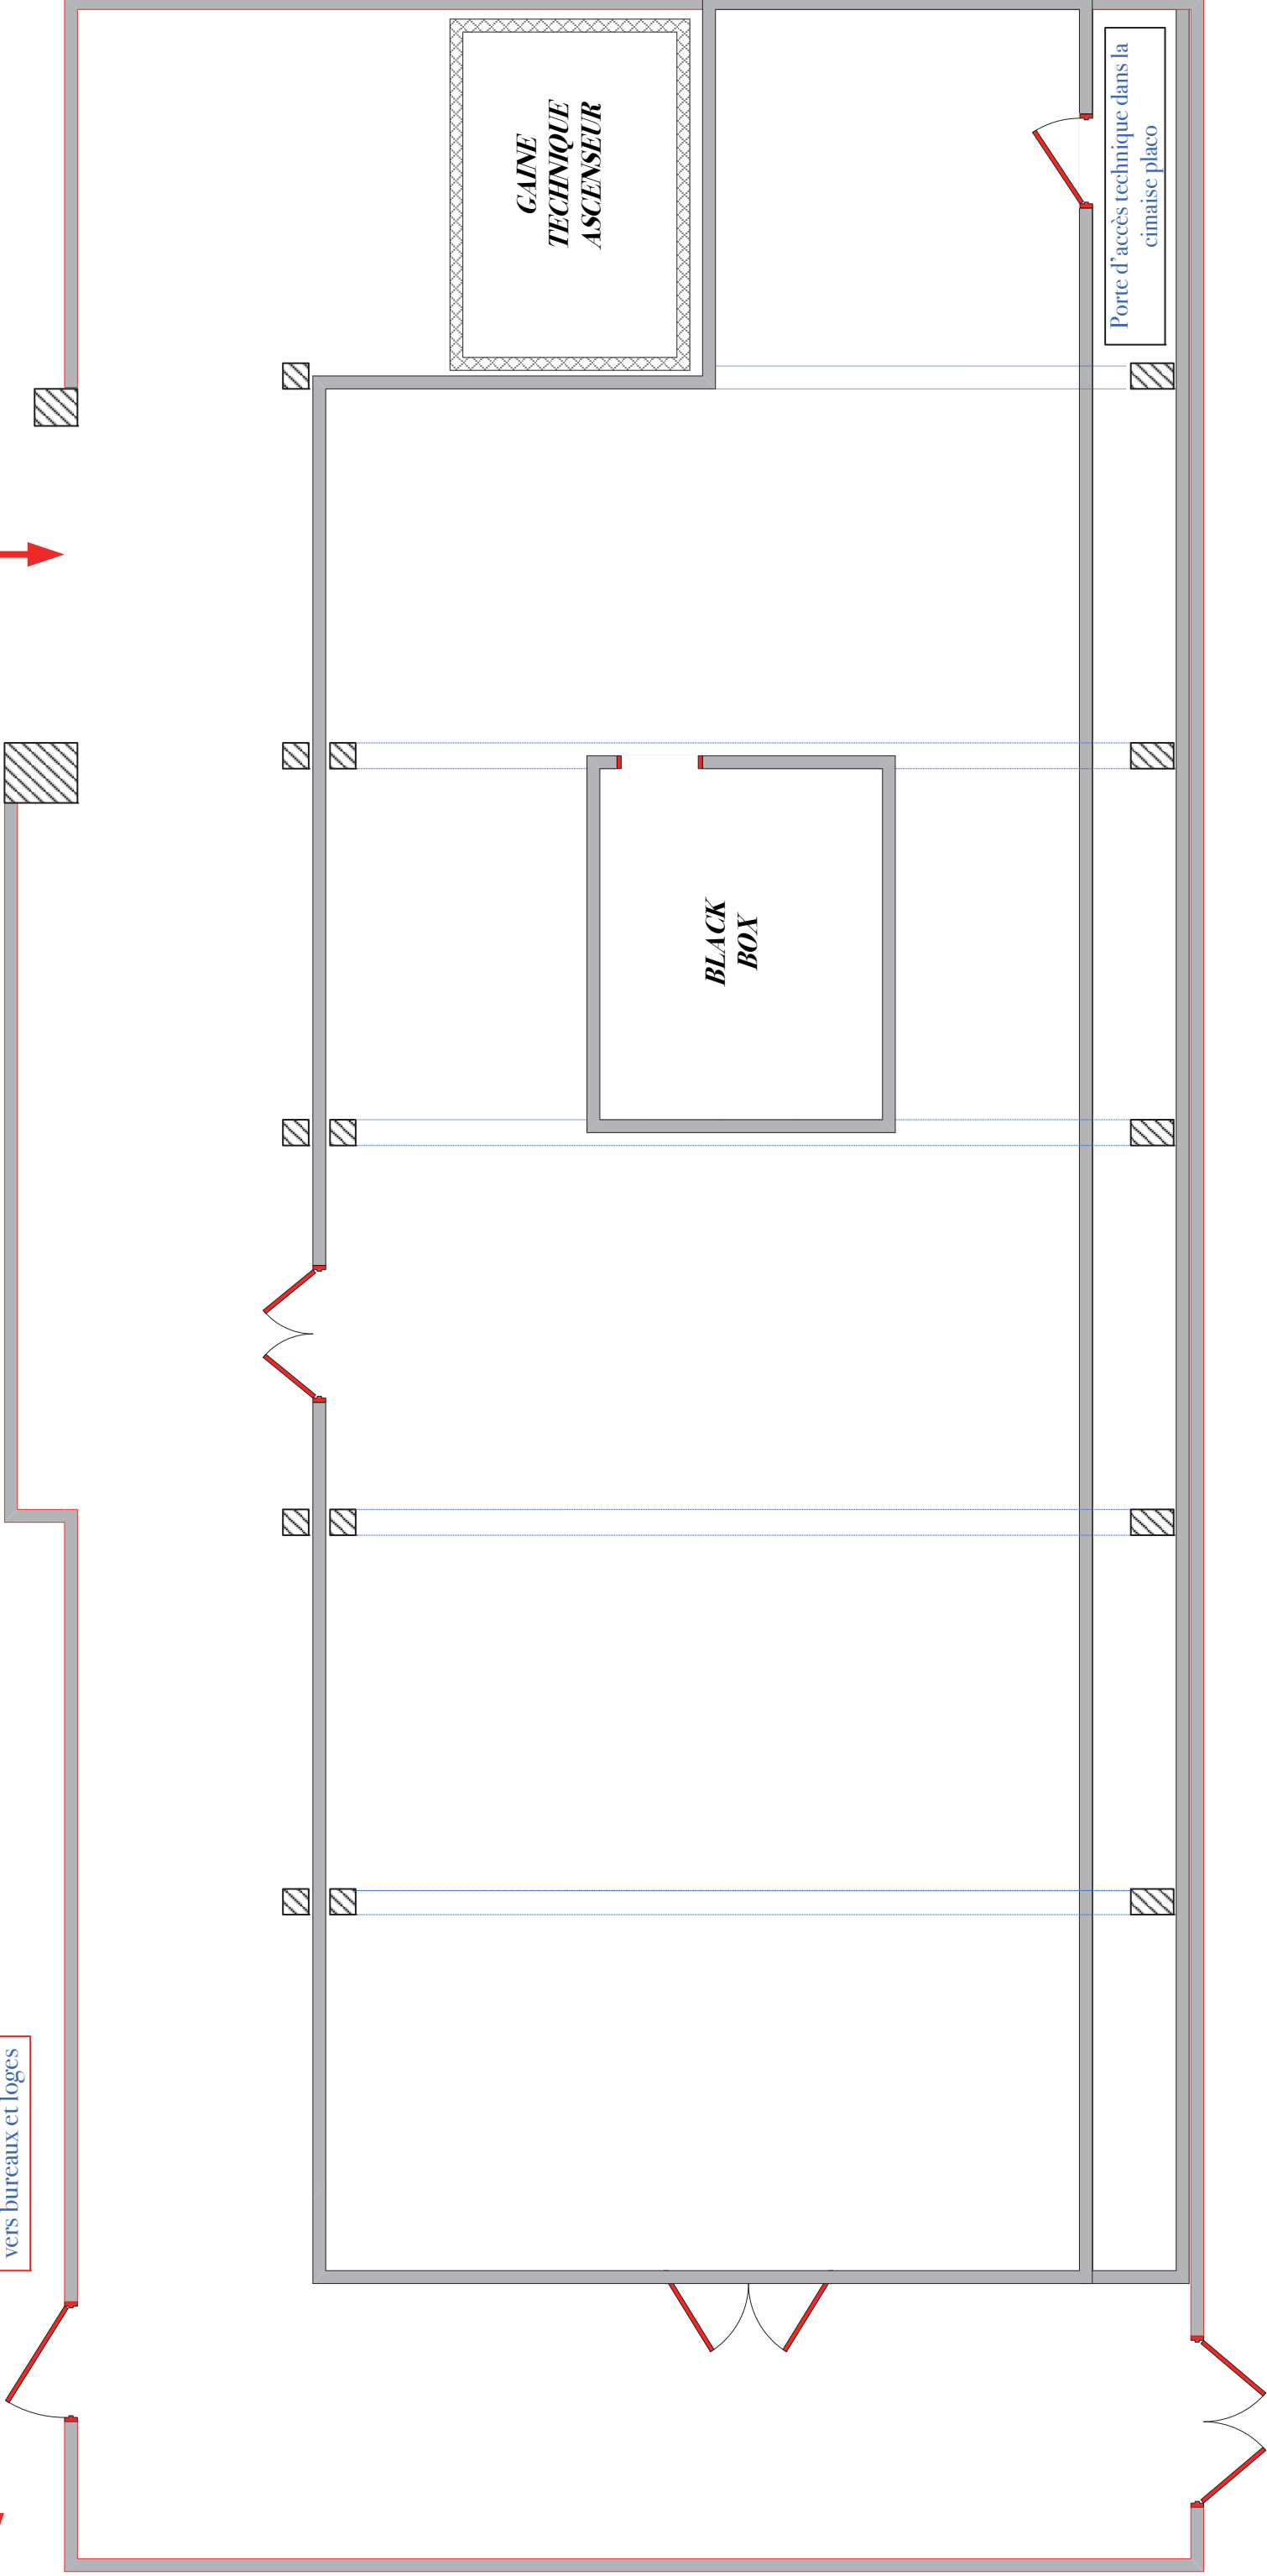

**- THEATRE DE PRIVAS -
Galerie d'Exposition**

PLAN ESPACE EXPOSITION - Page 1

LD - 12/04/2023 Echelle : 1:75° - page A3

Remontée escaliers
vers bureaux et loges

ARRIVEE DEPUIS ESCALIER DU HALL

ENTREE TECHNIQUE
depuis la rue de la reclus

- ESPACE DE 232 M² -
Hauteur sous plafond haut : 4.05m
Hauteur sous poutres intermédiaires : 3.20m