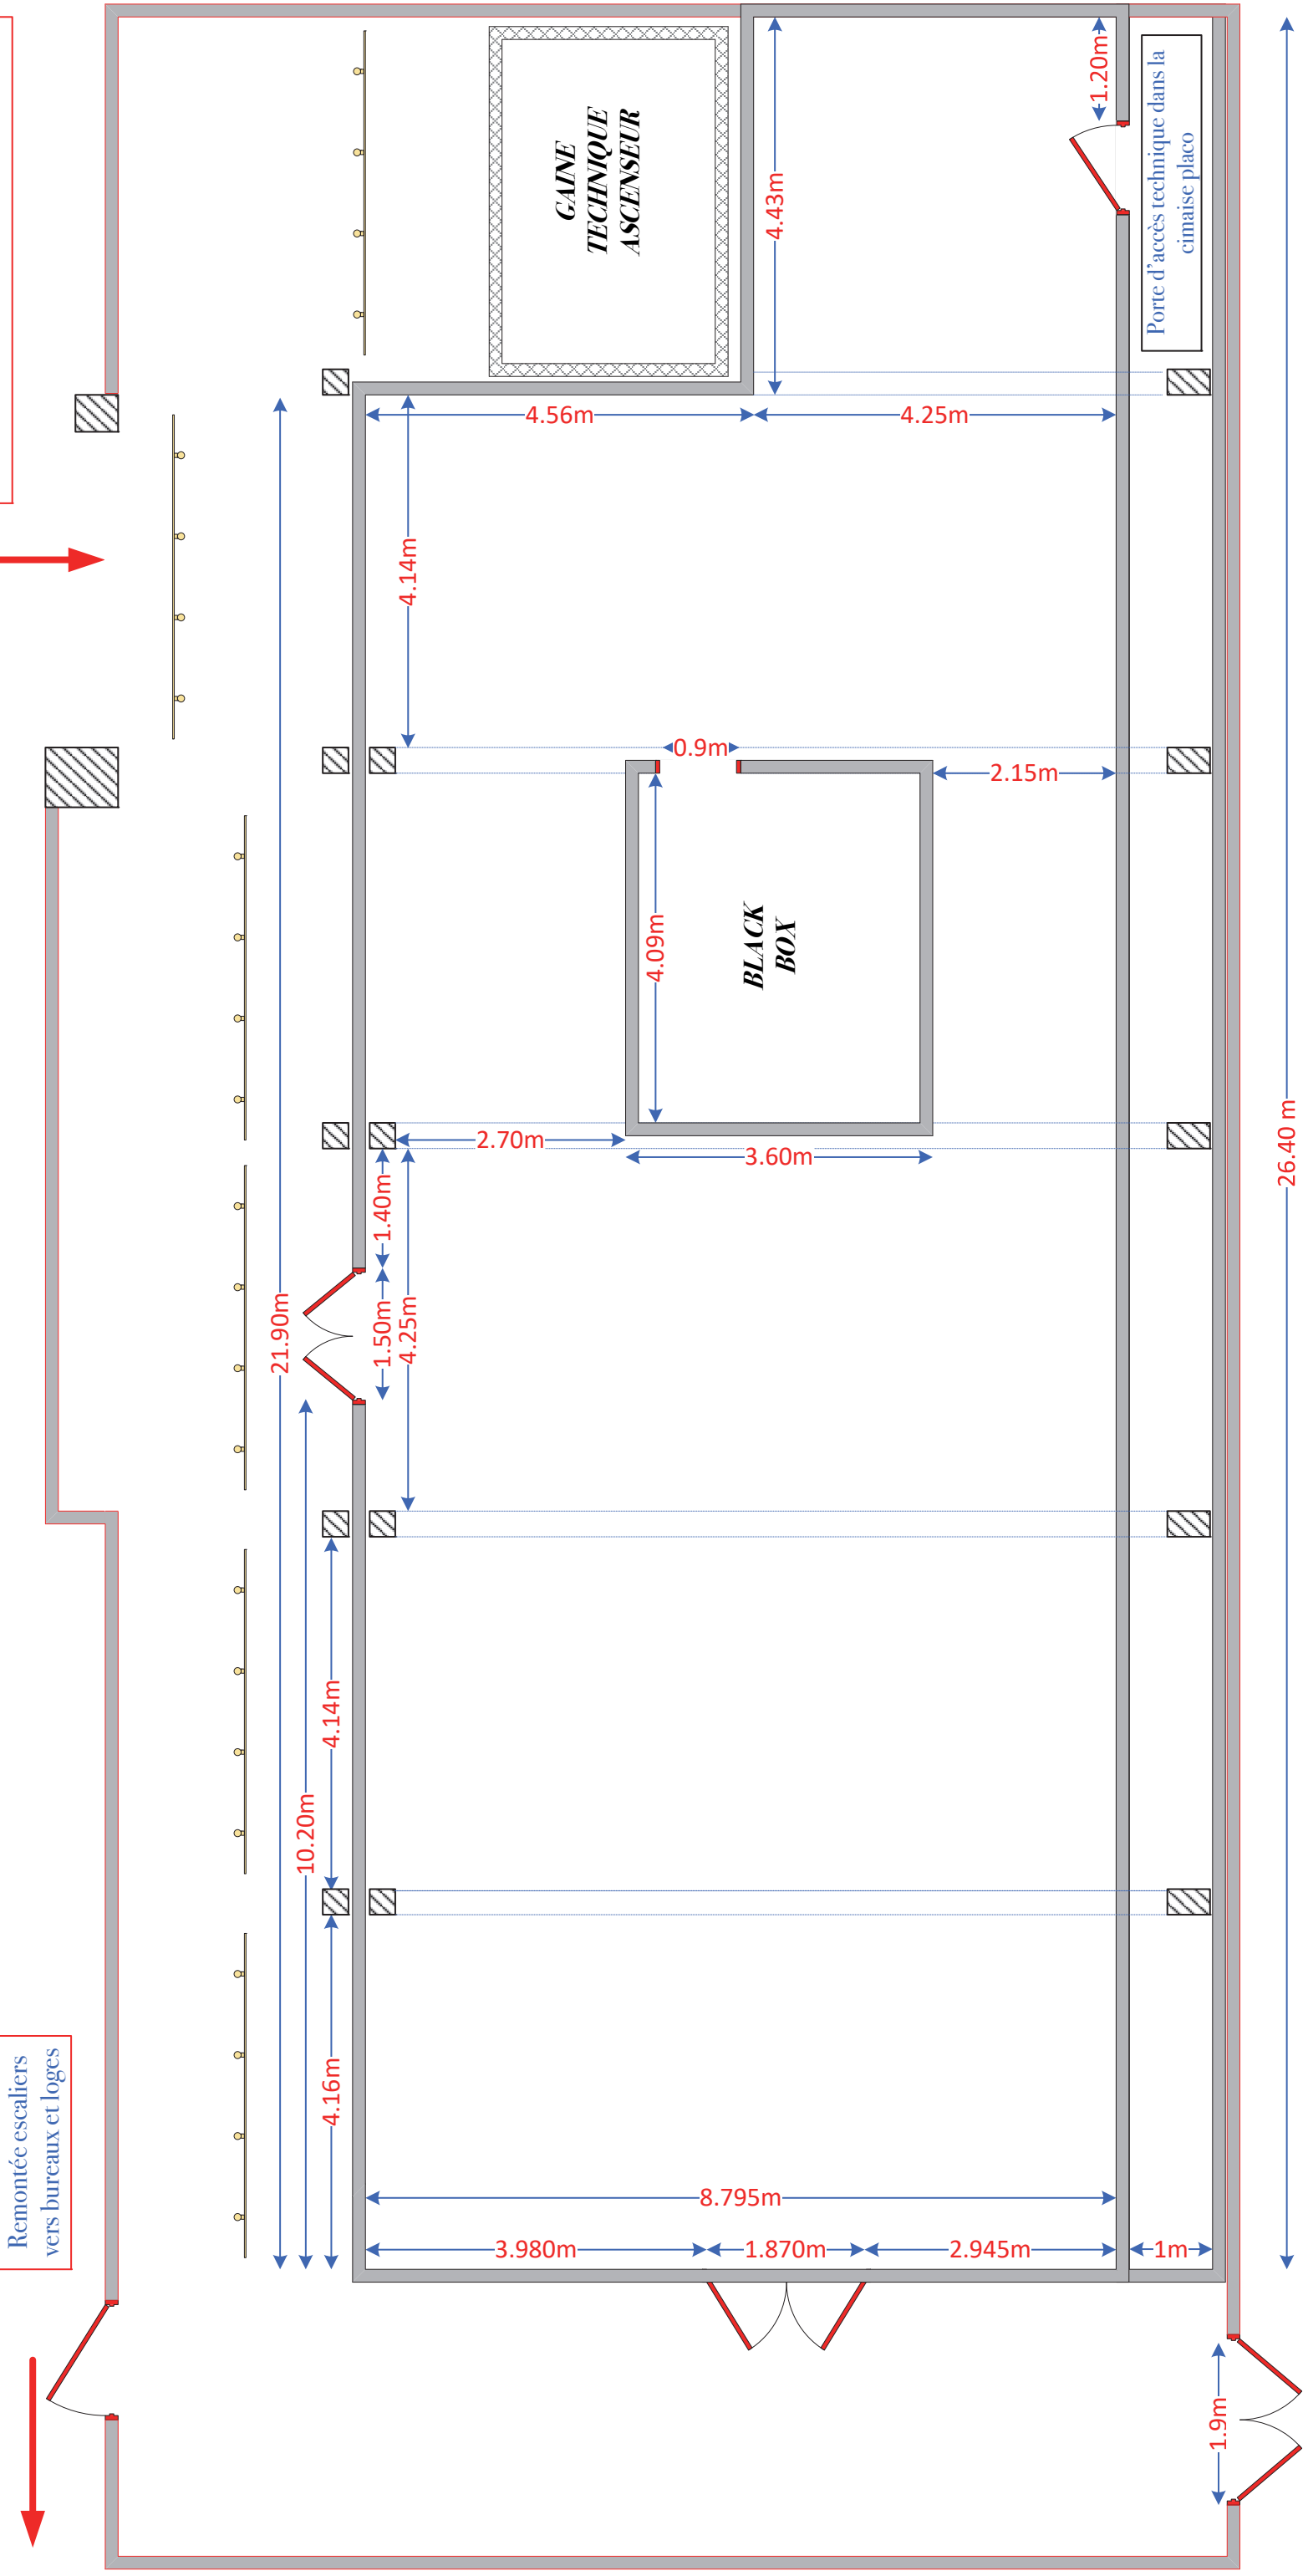

**- THEATRE DE PRIVAS -
Galerie d'Exposition**

PLAN ESPACE EXPOSITION - Page 1

LD - 12/04/2023 Echelle : 1:75° - page A3

Remontée escaliers
vers bureaux et loges

ARRIVEE DEPUIS ESCALIER DU HALL

ENTREE TECHNIQUE
depuis la rue de la recluse

- ESPACE DE 232 M² -
Hauteur sous plafond haut : 4.05m
Hauteur sous poutres intermédiaires : 3.20m