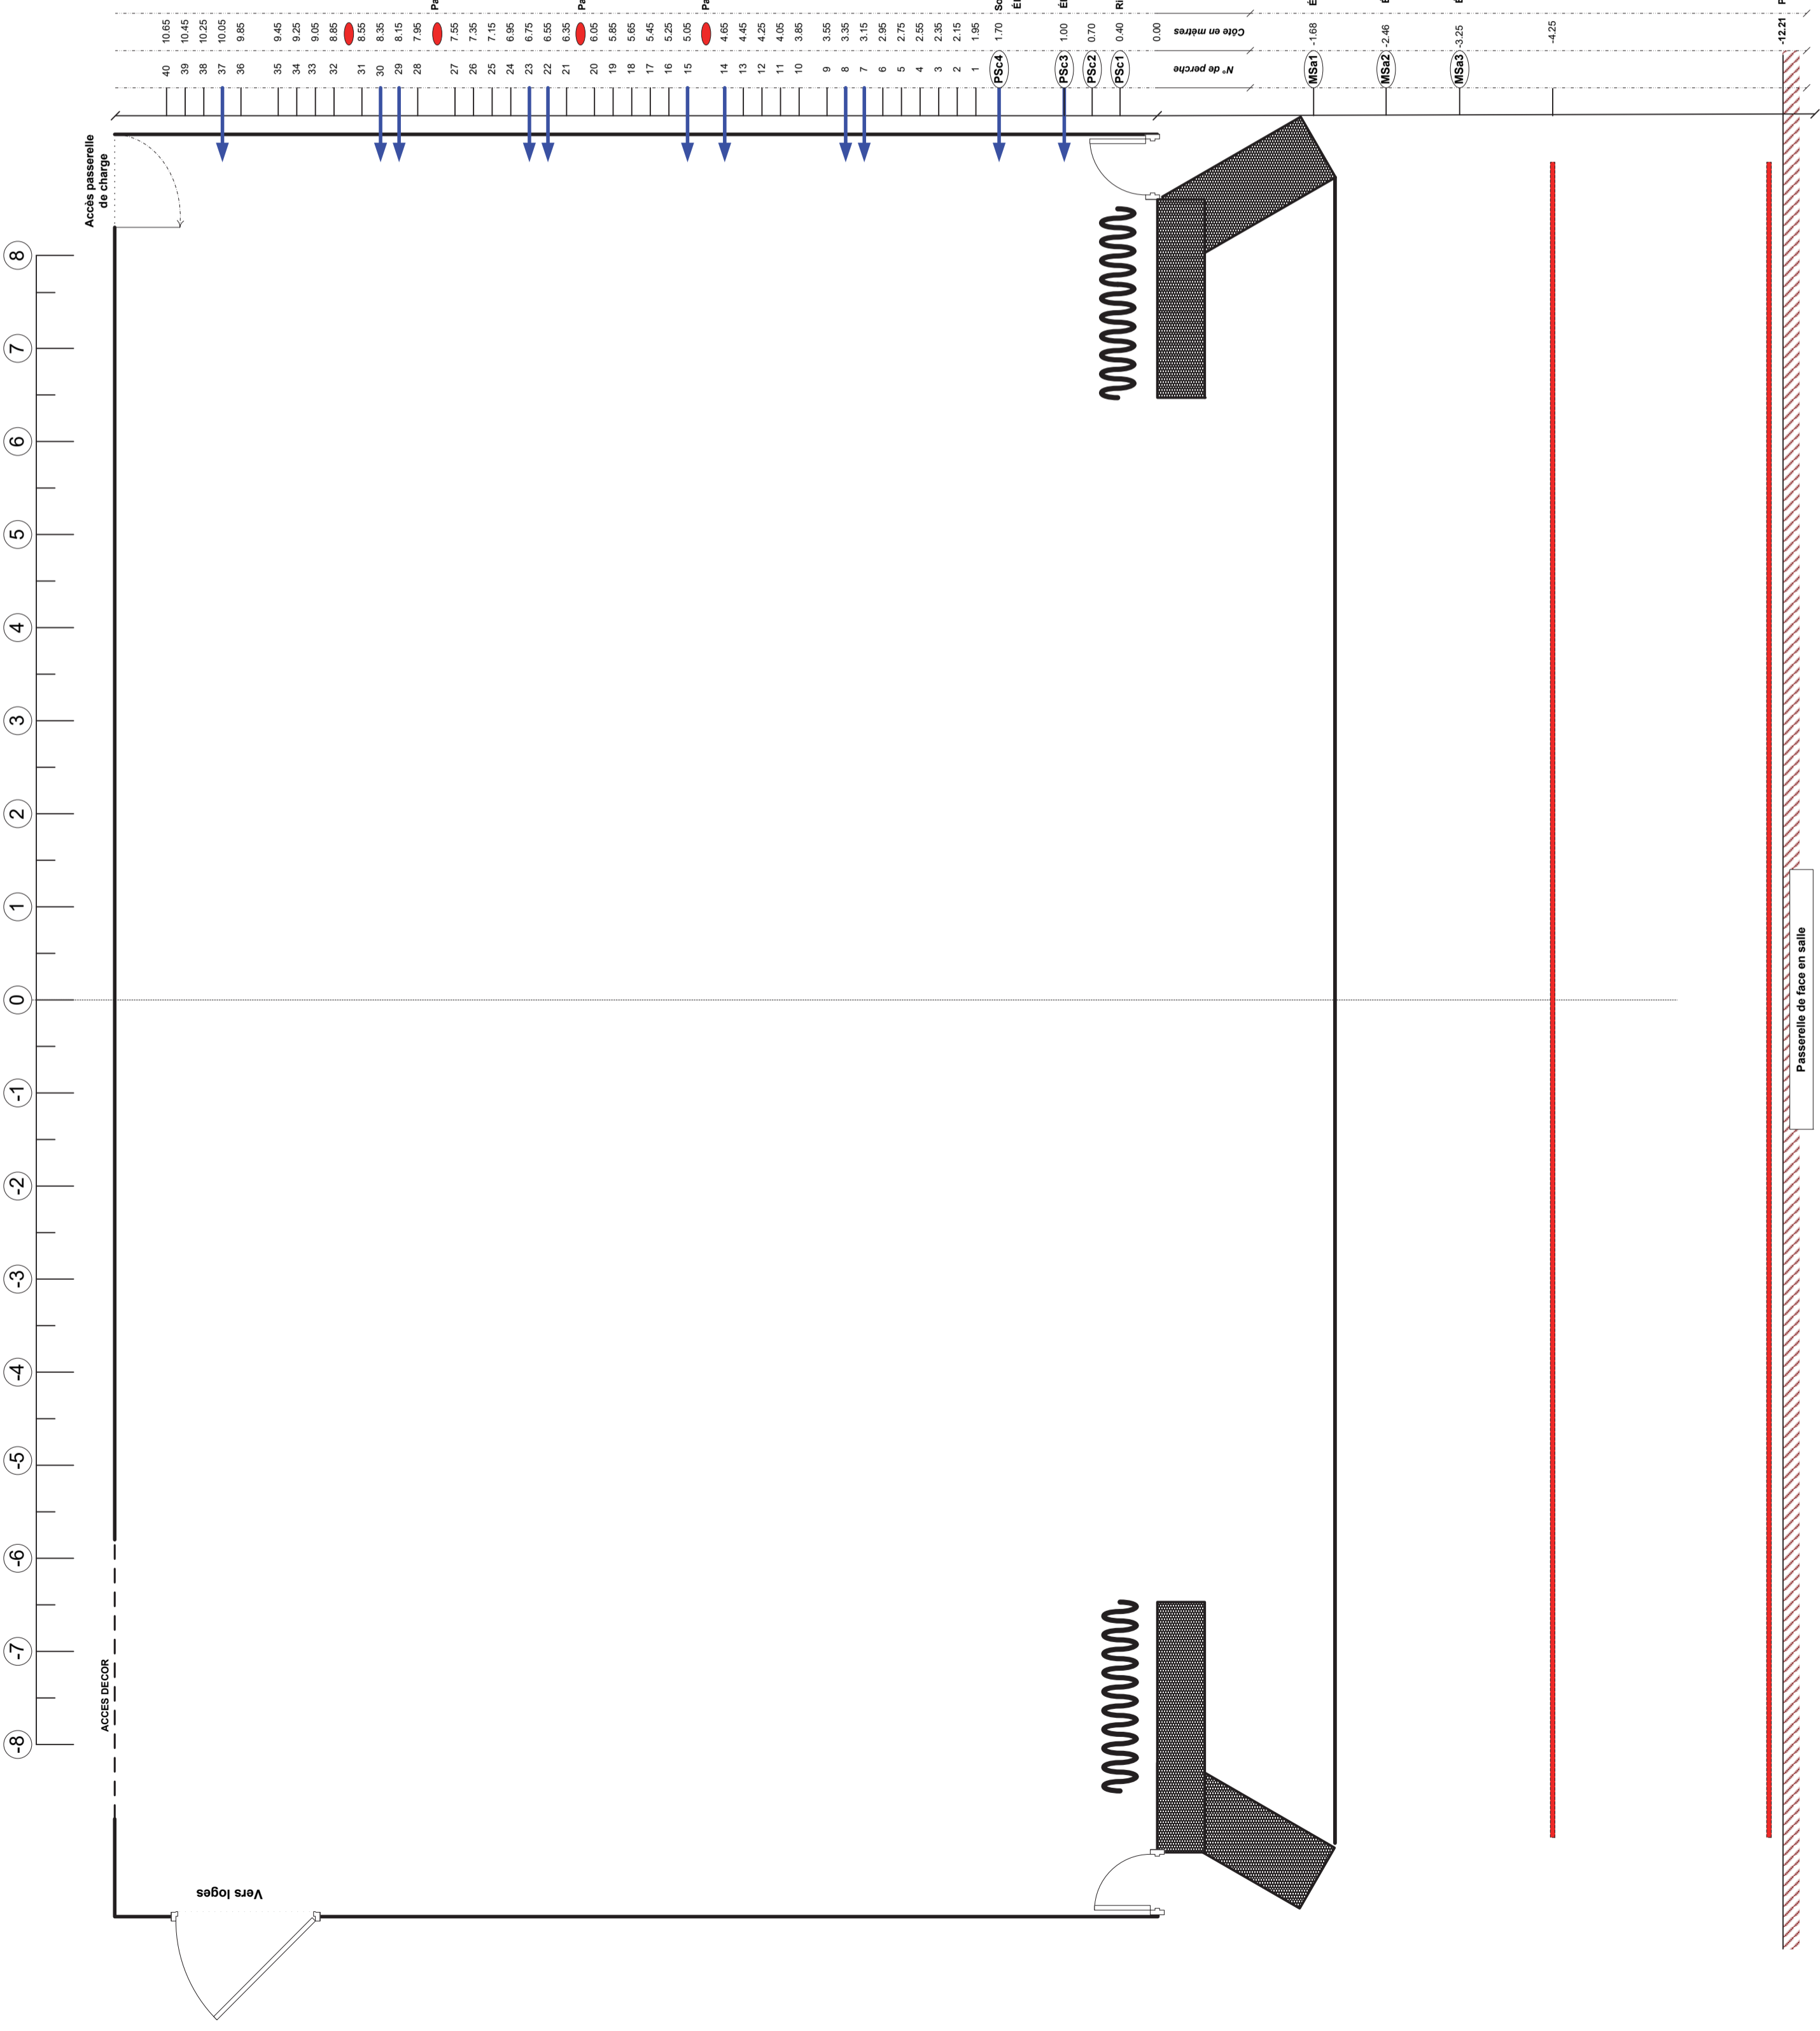

THEATRE DE PRIVAS	
Plan de masse Plateau 2 CM = 1 M	
Nom du spectacle :	
Date jeu :	Echelle : 1:50°
Date plan : 03/02/2022 L.D - BASE PENDRILLONS 2022 MASSE.vedx	

Passerelle de face en saillie