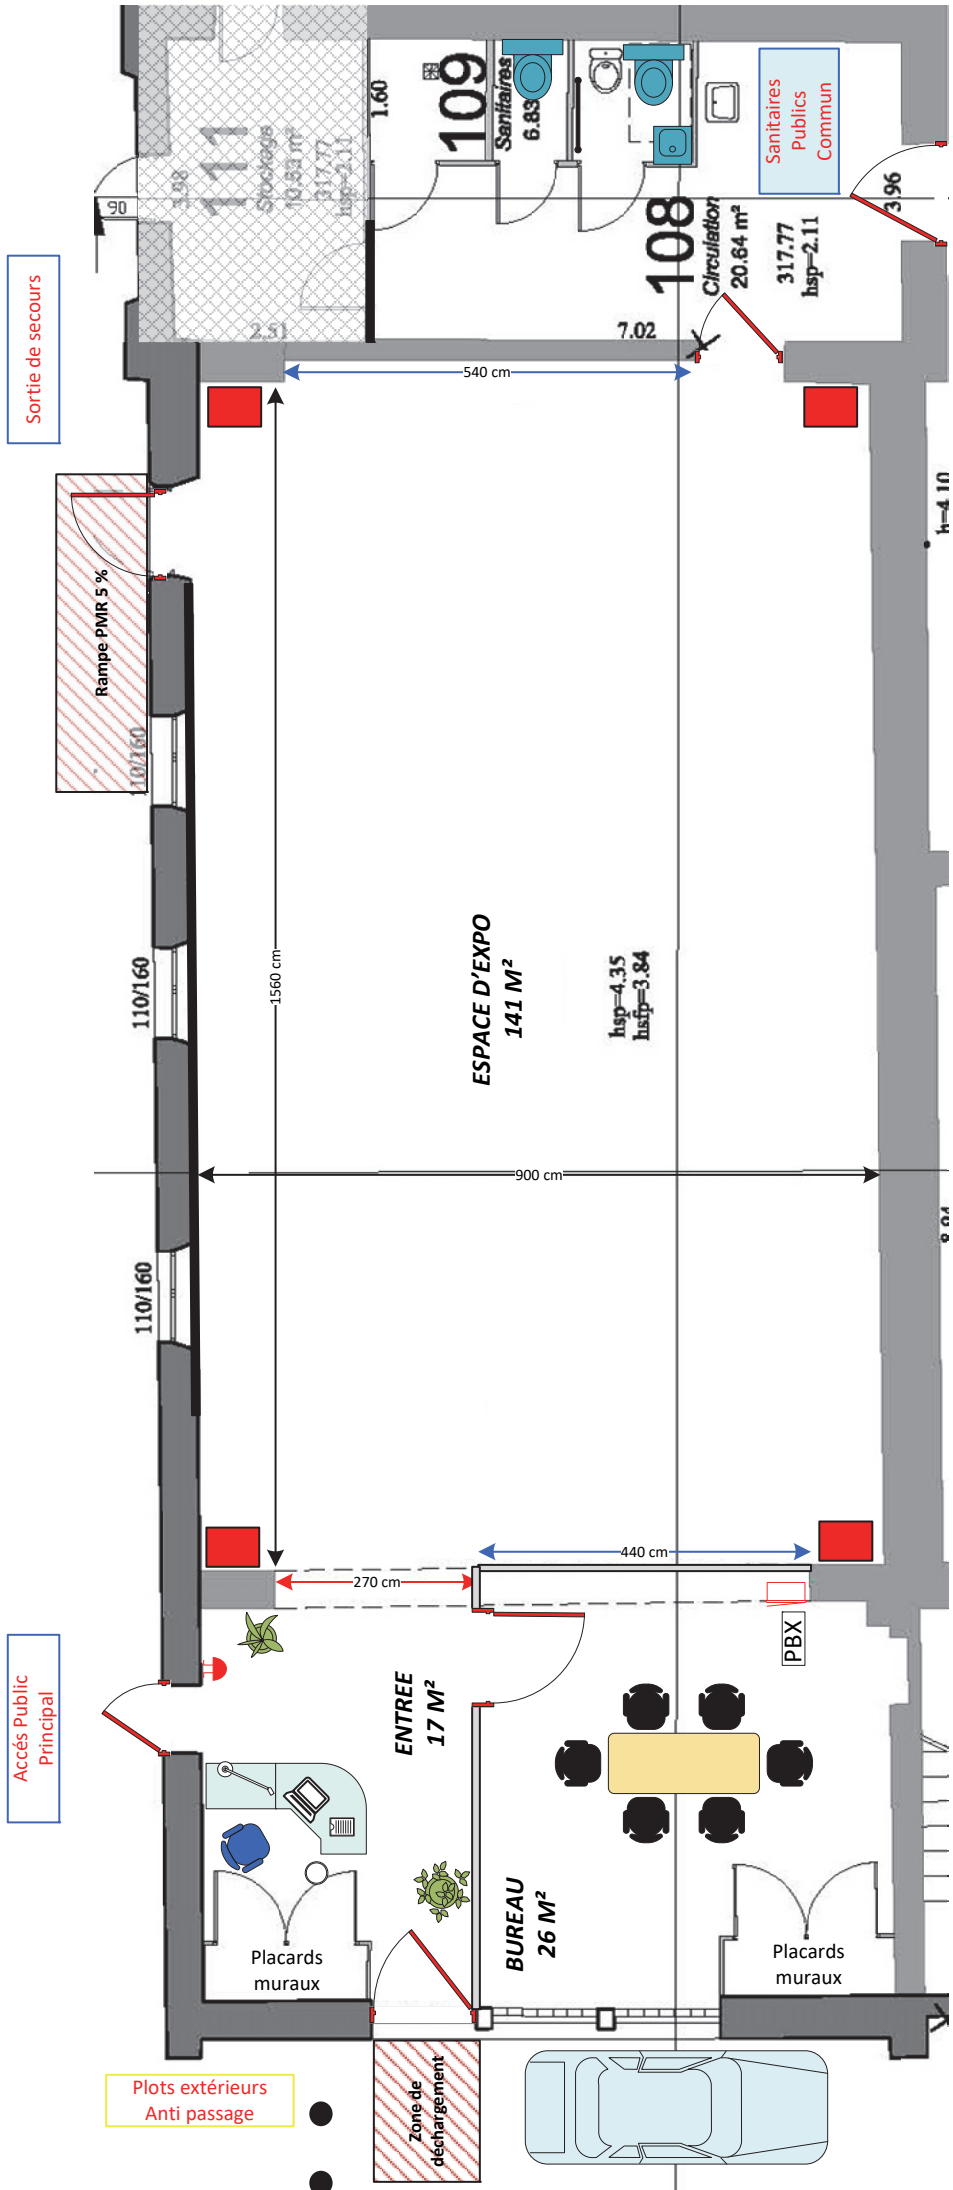

ZONE DE PARKING PUBLIC

PORTE DE LIAISON AVEC LE RESTE DU POLE
 FERMEE ENTRE 7H30 ET 17H00